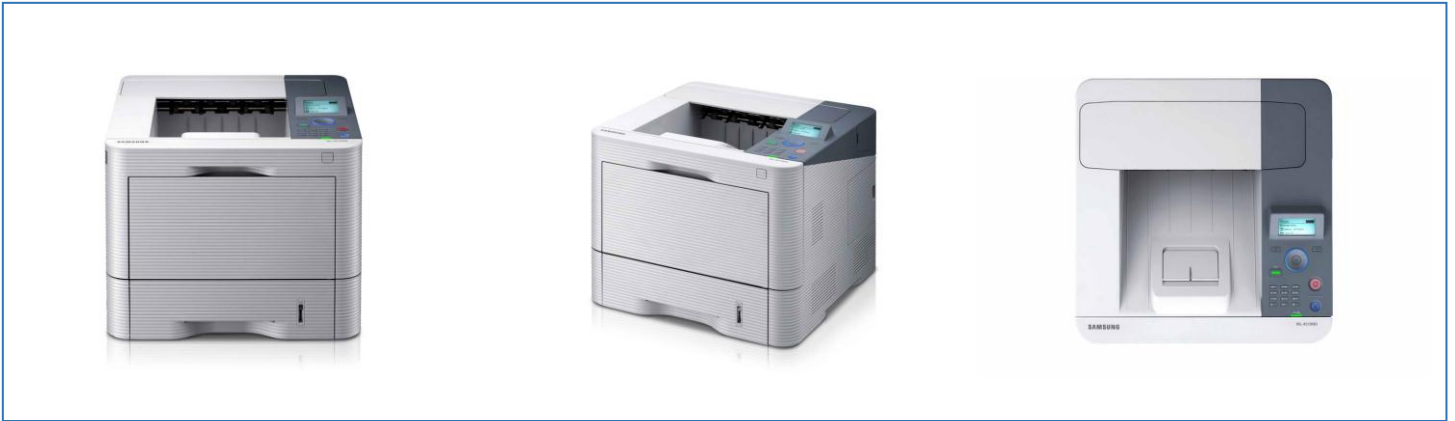

## Samsung Laser Printer - SL-M5010ND/XIP (SAMSUNG)(SL-M5010ND/XIP)

★★★★☆

₹ 43,199.00

MRP: ₹ 47999.00

48ppm,1200\*1200 dpi effective output,600Mhz, 256MB Ram,Duty Cycle 200K, 500 Sheet Cassate TrayOptional Hard disk /Ram , Toner 15K/20K...